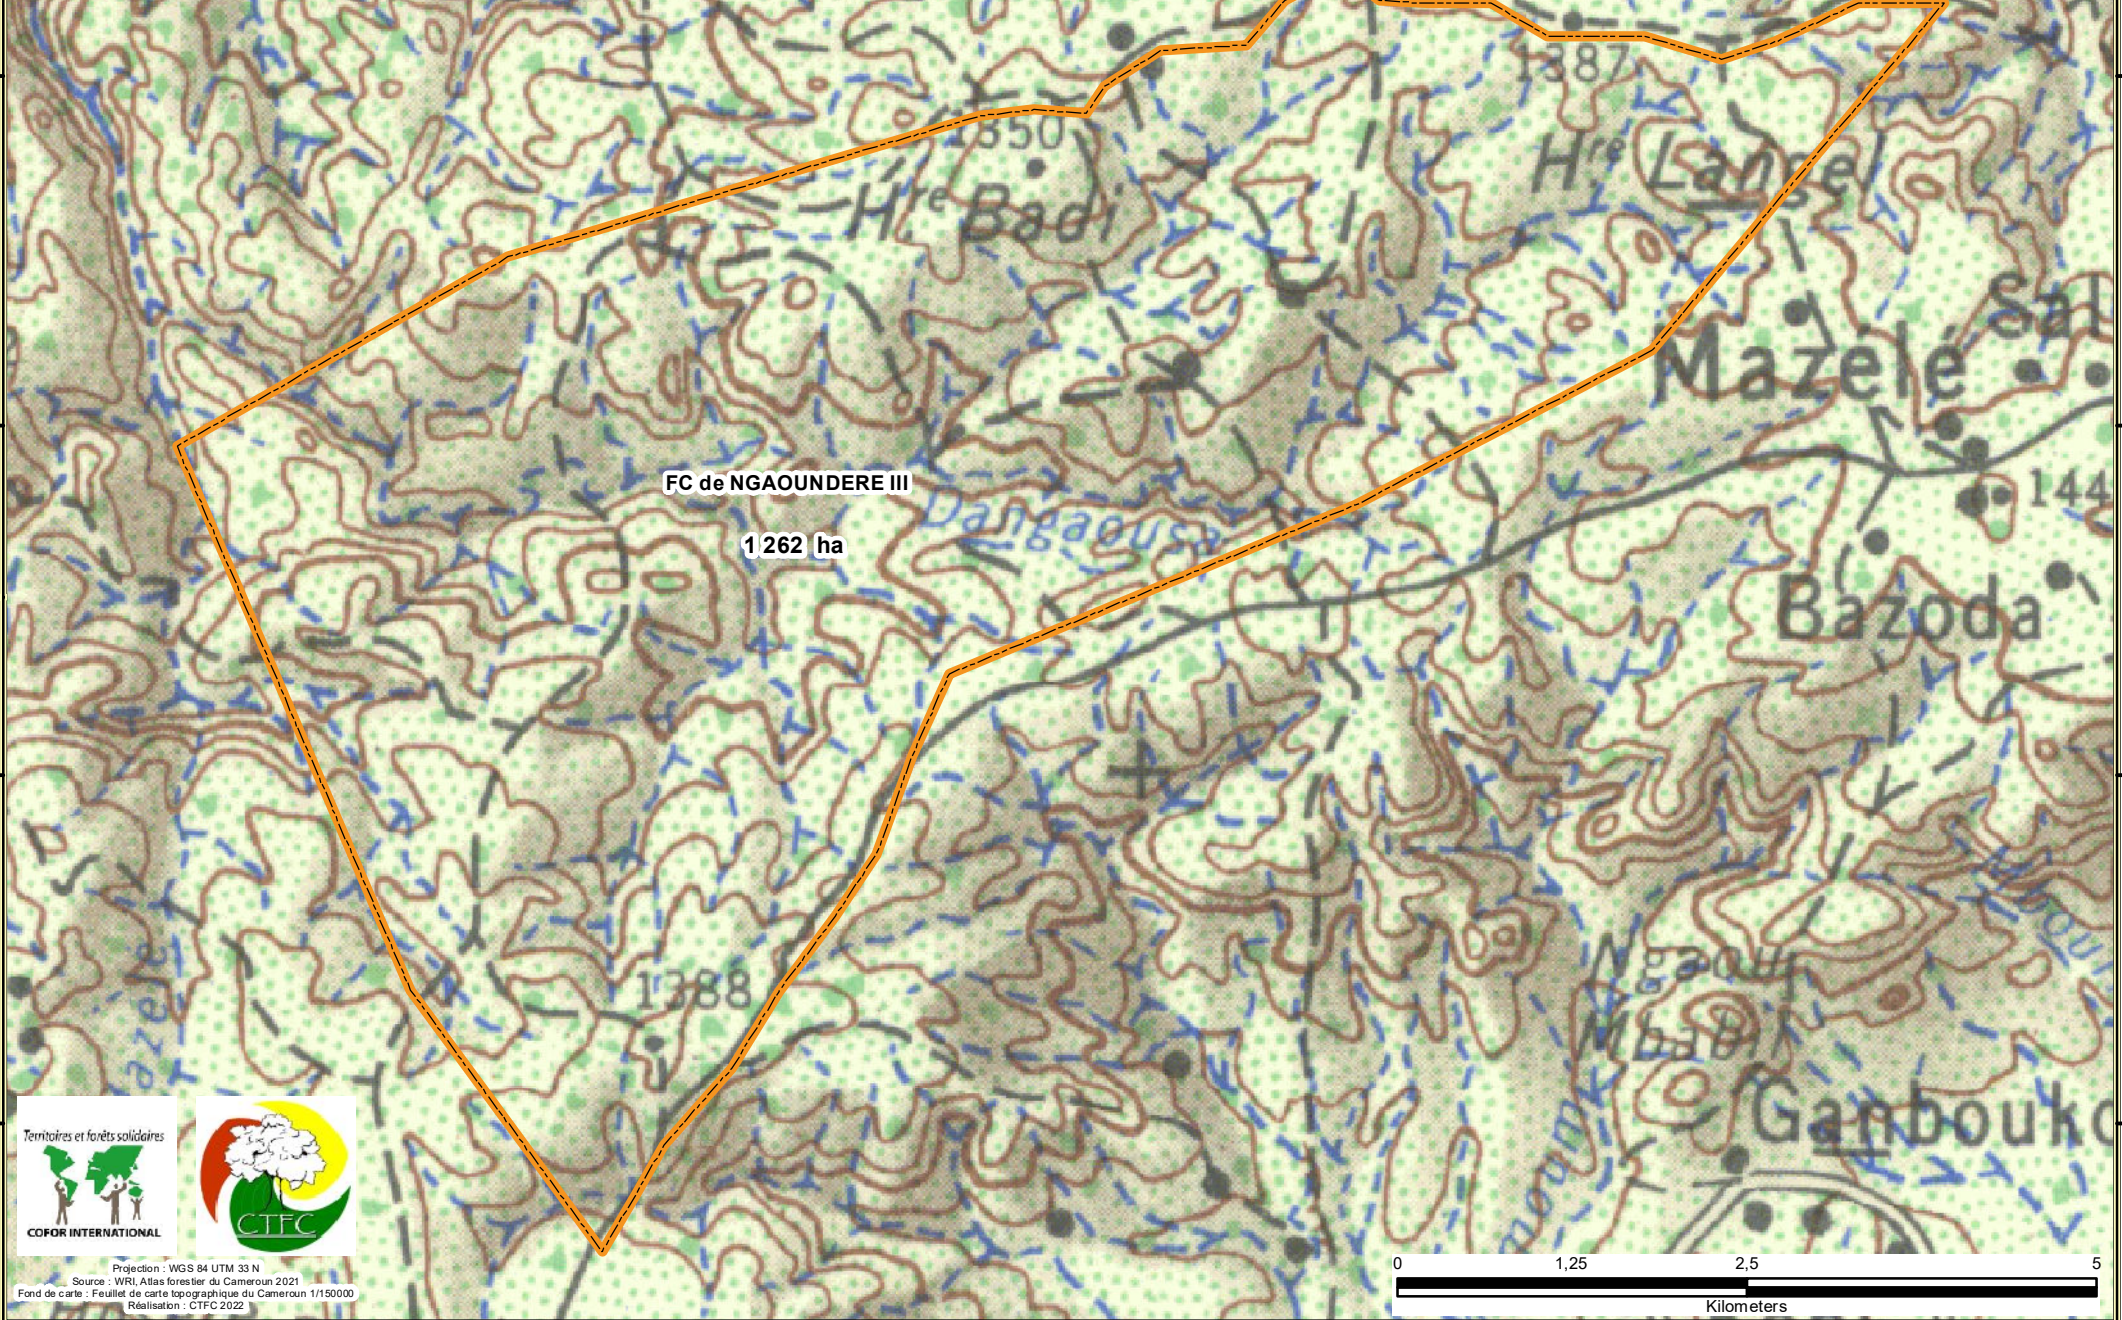

**Légende**

 Contour FC NGAOUNDERE III

Projection : WGS 84 UTM 33 N  
 Source : WRI, Atlas forestier du Cameroun 2021  
 Fond de carte : Feuillet de carte topographique du Cameroun 1/150000  
 Réalisation : CTFC 2022

342500 345000 347500 350000 352500 355000

845000 842500 840000 837500